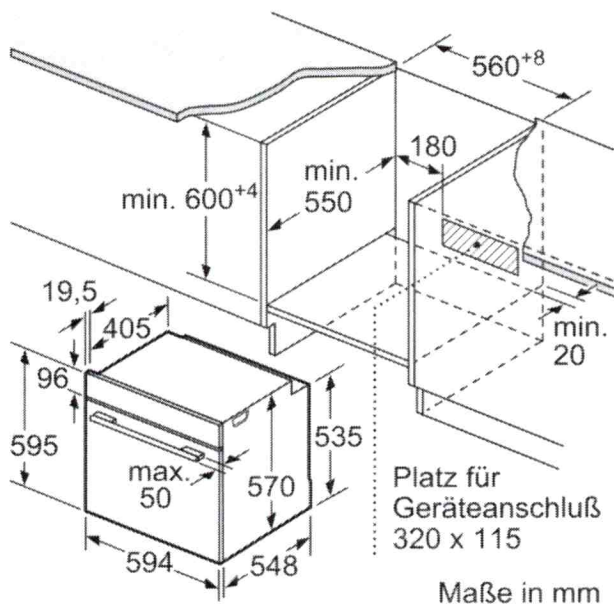

#### Technische Info

- Länge des Anschlusskabels: 120 cm
- Nennspannung: 220 - 240 V

- Gesamtanschlusswert Elektro: 3.6 kW
- Energieeffizienzklasse (gem. EU Nr. 65/2014): A+(auf einer Energieeffizienzklassen-Skala von A+++ bis D)
- Energieverbrauch pro Zyklus im konventionellen Modus:0.94 kWh
- Energieverbrauch pro Zyklus im Umluft-Modus:0.69 kWh
- Zahl der Garräume: 1 Wärmequelle: elektrisch Innenraumvolumen:71 l

#### Maße

- Gerätemaße (HxBxT): 595 x 594 x 548mm
- Nischenmaße (HxBxT): 595 mm x 560 mm x 550 mm
- „Maße und Einbauhinweise zu diesem Gerät gemäß technischer Zeichnung beachten“

## Einbau-Backofen, 60 x 60 cm, Schwarz CF4M28063

Maße in mm

A: 19,5 mm

B: Platz für Geräteanschluß 320 x 115 mm

Einbau mit einem Kochfeld.