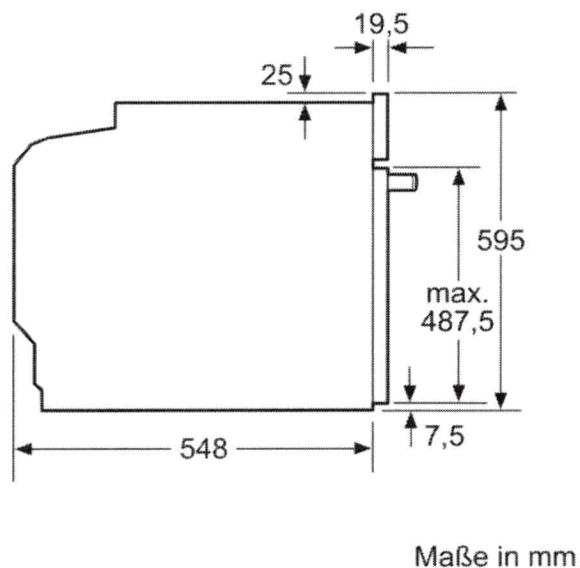

#### Technische Info

- Länge des Anschlusskabels: 120 cm
- Nennspannung: 220 - 240 V

- Gesamtanschlusswert Elektro: 3.6 kW
- Energieeffizienzklasse (gem. EU Nr. 65/2014): A+(auf einer Energieeffizienzklassen-Skala von A+++ bis D)
- Energieverbrauch pro Zyklus im konventionellen Modus:0.94 kWh
- Energieverbrauch pro Zyklus im Umluft-Modus:0.69 kWh
- Zahl der Garräume: 1 Wärmequelle: elektrisch Innenraumvolumen:71 l

#### Maße

- Gerätemaße (HxBxT): 595 x 594 x 548mm
- Nischenmaße (HxBxT): 595 mm x 560 mm x 550 mm
- „Maße und Einbauhinweise zu diesem Gerät gemäß technischer Zeichnung beachten“

## Einbau-Backofen, 60 x 60 cm, Schwarz CF4M28063

Maße in mm

A: 19,5 mm

B: Platz für Geräteanschluß 320 x 115 mm

Einbau mit einem Kochfeld.