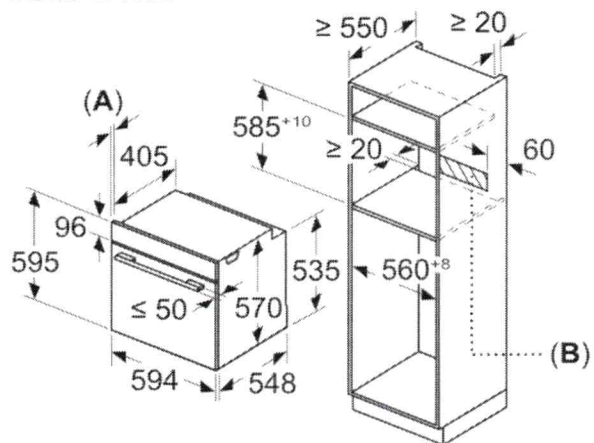

#### Technische Info

- Länge des Anschlusskabels: 120 cm
- Nennspannung: 220 - 240 V

- Gesamtanschlusswert Elektro: 3.6 kW
- Energieeffizienzklasse (gem. EU Nr. 65/2014): A+(auf einer Energieeffizienzklassen-Skala von A+++ bis D)
- Energieverbrauch pro Zyklus im konventionellen Modus:0.94 kWh
- Energieverbrauch pro Zyklus im Umluft-Modus:0.69 kWh
- Zahl der Garräume: 1 Wärmequelle: elektrisch Innenraumvolumen:71 l

#### Maße

- Gerätemaße (HxBxT): 595 x 594 x 548mm
- Nischenmaße (HxBxT): 595 mm x 560 mm x 550 mm
- „Maße und Einbauhinweise zu diesem Gerät gemäß technischer Zeichnung beachten“

## Einbau-Backofen, 60 x 60 cm, Schwarz CF4M28063

Maße in mm

A: 19,5 mm

B: Platz für Geräteanschluß 320 x 115 mm

Einbau mit einem Kochfeld.