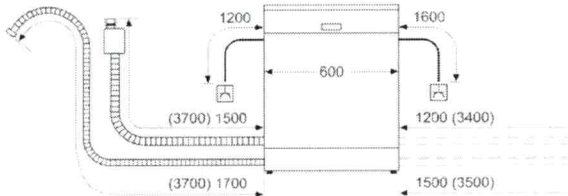

**Serie 4, Unterbau-Geschirrspüler, 60 cm, Gebürsteter Stahl
SMU4EUS00D**

Maße in mm

⚡ Steckdose
( ) Werte mit Verlängerungssatz