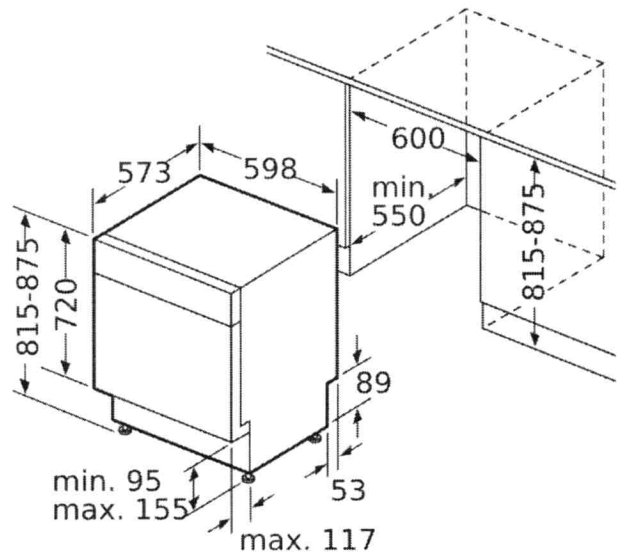

Energieeffizienzklasse:B
 Energieverbrauch des Eco 50°C Programm pro 100 Betriebszyklen: 64 kWh
 Anzahl Maßgedecke: 13
 Wasserverbrauch in Litern im Eco 50°C Programm pro Betriebszyklus (EU 2017/1369): 9.0 l
 Programmdauer: 3:55 h
 Geräuschwert: 44 dB(A) re 1pW
 Geräusch-Effizienzklasse: B
 Bauform: Einbau
 Höhe der Arbeitsplatte: 0 mm
 Abmessungen des Gerätes (H x B x T): 815 x 598 x 573 mm
 Min. Nischenmaße für Installation (H x B x T): ... 815-875 x 600 x 550 mm
 Tiefe bei geöffneter Tür (90°): 1150 mm
 Höhenverstellbare Füße: Ja - alle von vorne
 Höhenverstellung max.: 60 mm
 Verstellbarer Sockel: Horizontal und Vertikal
 Nettogewicht: 35.8 kg
 Bruttogewicht: 38.0 kg
 Anschlusswert: 2400 W
 Absicherung: 10 A
 Spannung: 220-240 V
 Frequenz: 50; 60 Hz
 Länge Anschlusskabel: 175.0 cm
 Steckerart: Schuko-/Gardy mit Erdung
 Länge Zulaufschlauch: 165 cm
 Länge Ablaufschlauch: 190 cm
 EAN-Nummer: 4242005507511
 Gerätetyp: Unterbaufähig

- Inkl. Dampfschutz für die Arbeitsplatte

Maße

- Gerätemaße (H x B x T): 81.5 cm x 59.8 cm x 57.3 cm

¹ auf einer Energieeffizienzklassen-Skala von A bis G

²Energieverbrauch kWh/100 Betriebszyklen (im Programm Eco 50 °C)

Maße in mm

⚡ Steckdose
() Werte mit Verlängerungssatz

Maße in mm